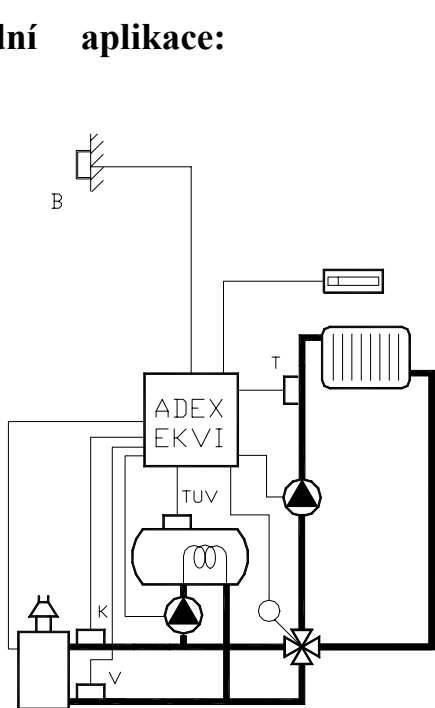

# ADEX EKVI 5.1

EKVITERMNÍ REGULÁTOR

Provedení: na stěnu

tel. 572 633 985

Regulátor ADEX EKVI je určen pro regulaci dodávky tepla směšováním. Využívá principu změn teploty topné vody podle změn venkovní teploty. Používá se v objektech, kde je s ohledem na způsob užívání nemožné vybrat referenční místnost - například vícebytové domy, objekty s více nezávislými uživateli, ...

## Základní aplikace:

VARIAN TNE:

(Teplotní čidla K a V nejsou součástí základní dodávky)