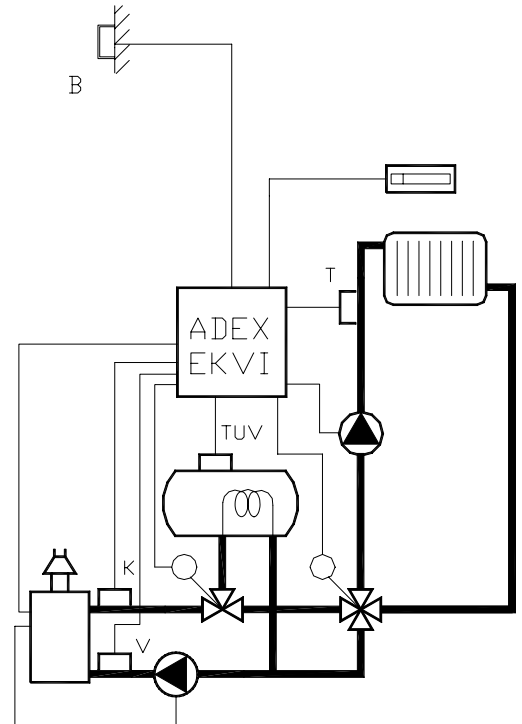

# ADEX EKVI 5.1

EKVITERMNÍ REGULÁTOR

Provedení: na stěnu

tel. 572 633 985

Regulátor ADEX EKVI je určen pro regulaci dodávky tepla směšováním. Využívá principu změn teploty topné vody podle změn venkovní teploty. Používá se v objektech, kde je s ohledem na způsob užívání nemožné vybrat referenční místnost - například vícebytové domy, objekty s více nezávislými uživateli, ...

## Základní aplikace:

VARIAN TNE:

(Teplotní čidla K a V nejsou součástí základní dodávky)