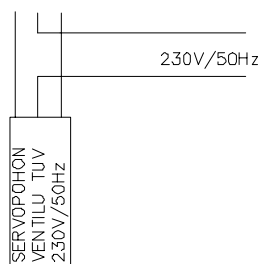

# ADEX EKVI 5.1

EKVITERMNÍ REGULÁTOR

Provedení: na stěnu

tel. 572 633 985

Regulátor ADEX EKVI je určen pro regulaci dodávky tepla směšováním. Využívá principu změn teploty topné vody podle změn venkovní teploty. Používá se v objektech, kde je s ohledem na způsob užívání nemožné vybrat referenční místnost - například vícebytové domy, objekty s více nezávislými uživateli, ...

## Základní aplikace:

VARIAN TNE:

(Teplotní čidla K a V nejsou součástí základní dodávky)