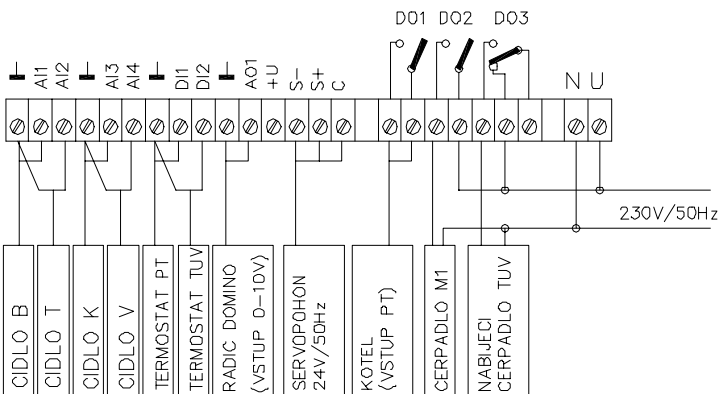

# ADEX EKVI 5.1

EKVITERMNÍ REGULÁTOR

Provedení: na stěnu

tel. 572 633 985

Regulátor ADEX EKVI je určen pro regulaci dodávky tepla směšováním. Využívá principu změn teploty topné vody podle změn venkovní teploty. Používá se v objektech, kde je s ohledem na způsob užívání nemožné vybrat referenční místnost - například vícebytové domy, objekty s více nezávislými uživateli, ...

## Základní aplikace:

VARIAN TNE:

(Teplotní čidla K a V nejsou součástí základní dodávky)