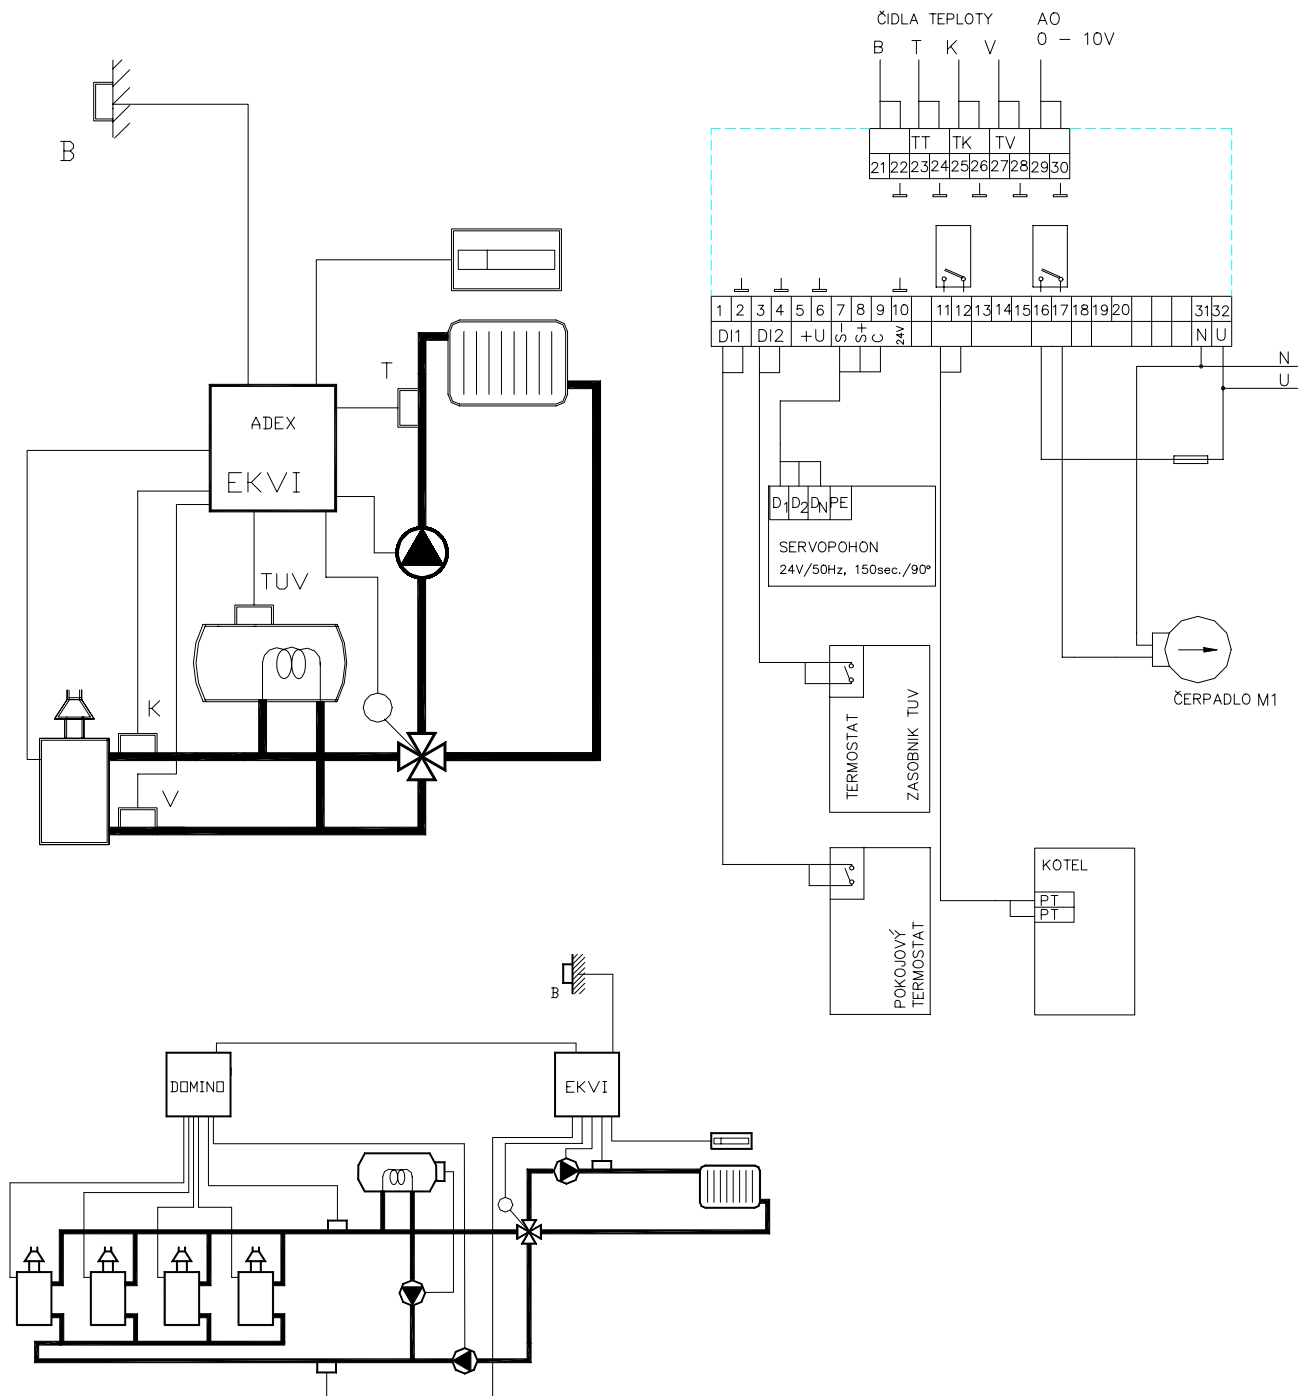

U Korečnice  
Uherský Brod  
688 01

# ADEX EKVI 4.1 DIN

EKVITERMNÍ REGULÁTOR

Provedení: na DIN lištu

tel. 572 633 985

Regulátor ADEX EKVI je určen pro regulaci dodávky tepla směšováním. Využívá principu změn teploty topné vody podle změn venkovní teploty. Používá se v objektech, kde je s ohledem na způsob užívání nemožné vybrat referenční místnost - například vícebytové domy, objekty s více nezávislými uživateli, ...

(Teplotní čidla TK a TV nejsou součástí základní dodávky)