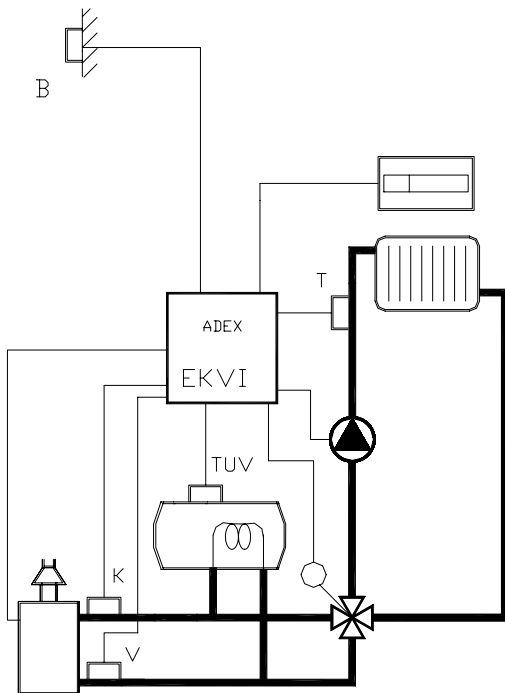

# ADEX EKVI 4.1

EKVITERMNÍ REGULÁTOR

Provedení: na stěnu

tel. 572 633 985

Regulátor ADEX EKVI 4.1 je určen pro regulaci dodávky tepla směřováním. Využívá principu změn teploty topné vody podle změn venkovní teploty. Používá se v objektech, kde je s ohledem na způsob užívání nemožné vybrat referenční místnost - například vícebytové domy, objekty s více nezávislými uživateli, ...

(Teplotní čidla TK a TV nejsou součástí základní dodávky)