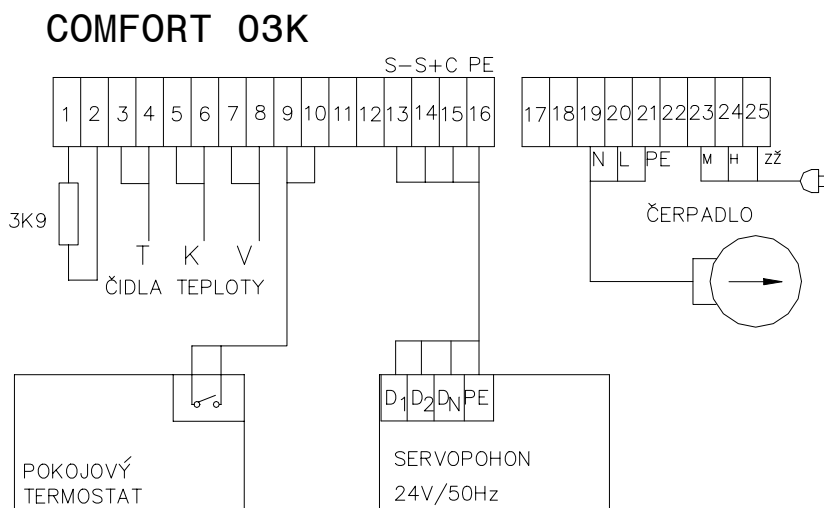

Elektrické zapojení:

Pohled na regulátor:

Teplotní čidlo ADEX C

Technické parametry:

Napájení	230V/50Hz
Příkon	max. 10 VA
Teplotní čidla T,K,V	ADEX C (element KTY110, 2000Ω/25°C)
Vstupy PT, TUV	bezpotenciálový spínací kontakt
Výstup pro servopohon	24V/50Hz, 5VA, 90°/120÷150sec.
Výstup pro čerpadlo	230V/50Hz, max. 300VA
Rozměry	140 x 190 x 58 mm

Součástí dodávky jsou tři příložná čidla T,K,V včetně montážního příslušenství.
Čidlo venkovní teploty není součástí základní dodávky.
Regulátor je dodáván se síťovou flexošňurou