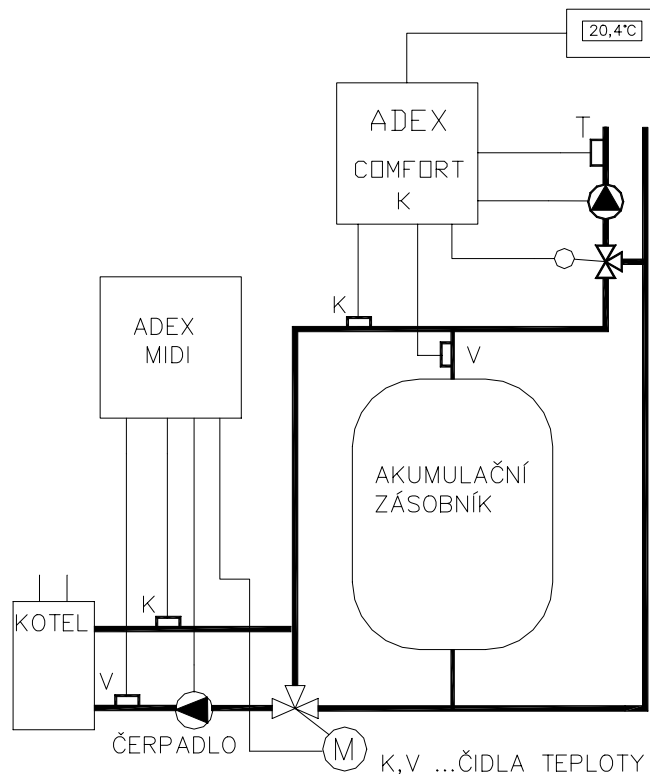

U Korečnice
Uherský Brod
688 01

ADEX Comfort 03K

DYNAMICKÝ REGULÁTOR TOPENÍ

tel. 572 633 985

Provedení: souprava Kombi

Určení:

Regulátor ADEX Comfort K je určen pro soupravu ADEX Kombi, která sestává z regulátoru ADEX MIDI a ADEX Comfort K. Tato souprava je určena pro soustavu s akumulčním zásobníkem a kotlem na tuhá paliva. Regulátor ADEX MIDI zajišťuje optimální teplotní provozní podmínky kotle, regulátor Comfort K zabezpečuje nabíjení a vybíjení akumulčního zásobníku podle dodávaného výkonu a požadovaného výkonu do otopné soustavy.

Regulační souprava se vyznačuje oproti jiným regulátorům možností přímého vytápění při přemostění zásobníku. Nevzniká tak prodleva po zátopu, potřebná k nabití zásobníku. Regulátory přednostně zajistí ohřev objektu, přebytky výkonu kotle ukládají do zásobníku a po vychladnutí kotle zajistí vytápění akumulovanou energií ze zásobníku.

Celý provoz je plně automatický a nevyžaduje žádné ruční přepínání režimů.

Typové vlastnosti:

ADEX MIDI

- ovládá třicestný ventil podle teploty vratné kotlové vody
- automaticky odstaví čerpadlo při poklesu kotlové teploty pod nastavenou hodnotu

ADEX Comfort K

- havarijně otvírá směšovací ventil, překročí-li kotlová teplota nastavenou hodnotu
- zajišťuje přednostní dodávku tepla z kotle do objektu
- vyhodnocuje vybití akumulční nádrže
- ovládá směšovací ventil podle chování pokojového termostatu
- automaticky přechází do letního režimu i zimního režimu