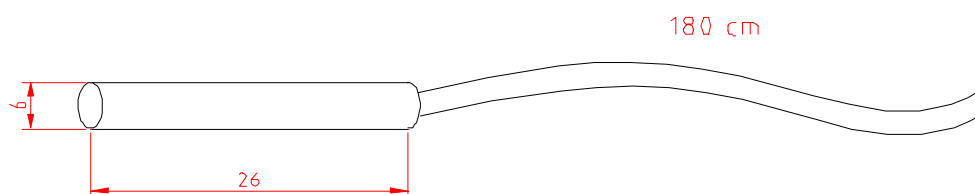

Elektrické zapojení:

Pohled na regulátor:

Teplotní čidlo ADEX C

Technické parametry:

Napájení	230V/50Hz
Příkon	max. 10 VA
Teplotní čidla T,K,V	ADEX C (element KTY110, 2000Ω/25°C)
Vstupy PT, TUV	bezpotenciálový spínací kontakt
Výstup pro servopohon	24V/50Hz, 5VA, 90°/120÷150sec.
Výstup pro čerpadlo	230V/50Hz, max. 300VA
Rozměry	140 x 190 x 58 mm

Součástí dodávky jsou tři příložná čidla T,K,V včetně montážního příslušenství.
Čidlo venkovní teploty není součástí základní dodávky.
Regulátor je dodáván se síťovou flexošňurou