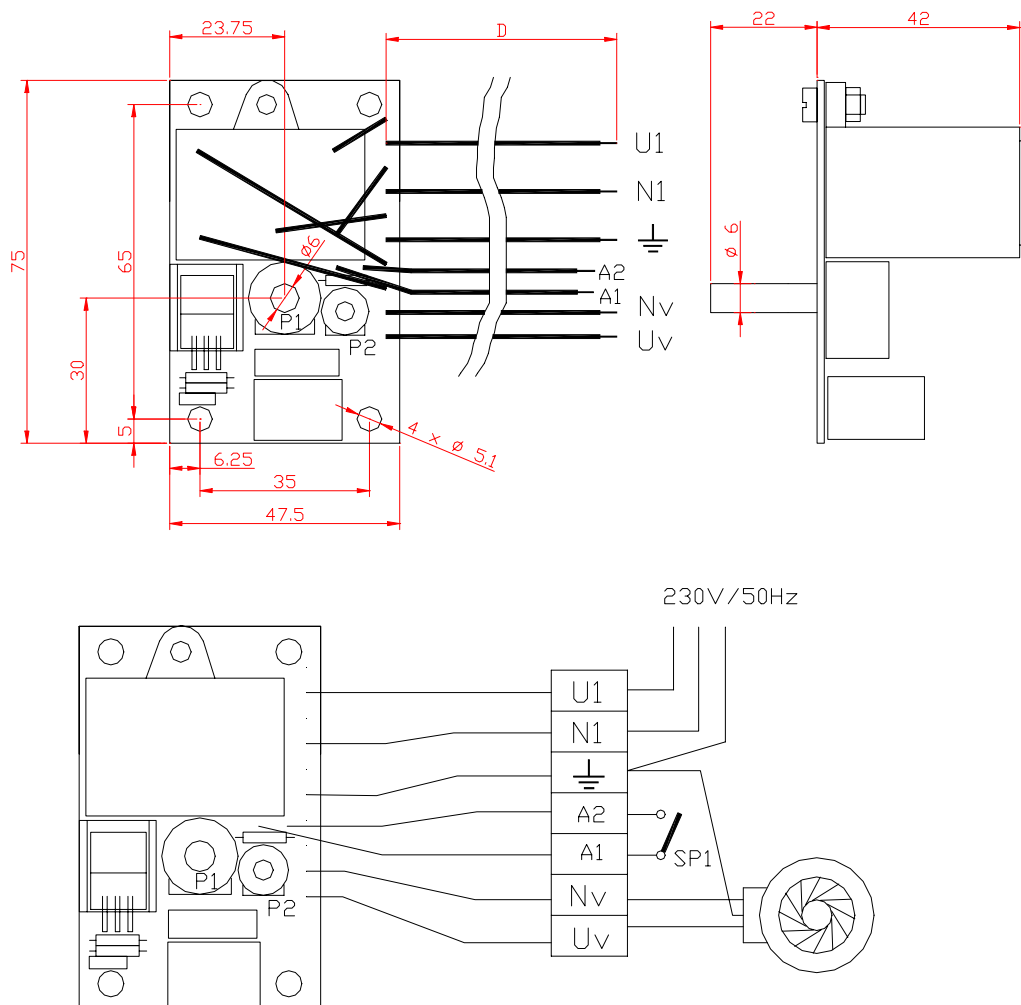

U Korečnice
Uherský Brod
688 01

ADEX TR1

Provedení: Agromechanika Lhenice

tel. 572 633 985

Základní funkce:

Regulátor ADEX TR1 je určen pro regulaci otáček ventilátoru kotle. Je konstruován jako sériový triakový omezovač, doplněný o filtraci rušivých signálů. Proudově je dimenzován pro ventilátory s příkonem do 100W. Spínač SP1 na svorkách A1-A2 spíná otáčky ventilátoru nastavené prvkem P1, při rozepnutí přechází ventilátor na minimální otáčky, nastavené prvkem P2. Regulátor je vybaven síťovým filtrem pro potlačení rušení do rozvodné sítě, splňujícím požadavky na EMC.

Technické parametry:

Napájení	230V/50Hz
Rozměry	47,5 x 75 x 42 mm max. (bez hřídelky)
Délka vodičů D	dle objednávky
Proudové zatížení	max. 0.5A trvale max. 1A po dobu max. 3 sec.
Stupeň krytí dle ČSN	IP 00