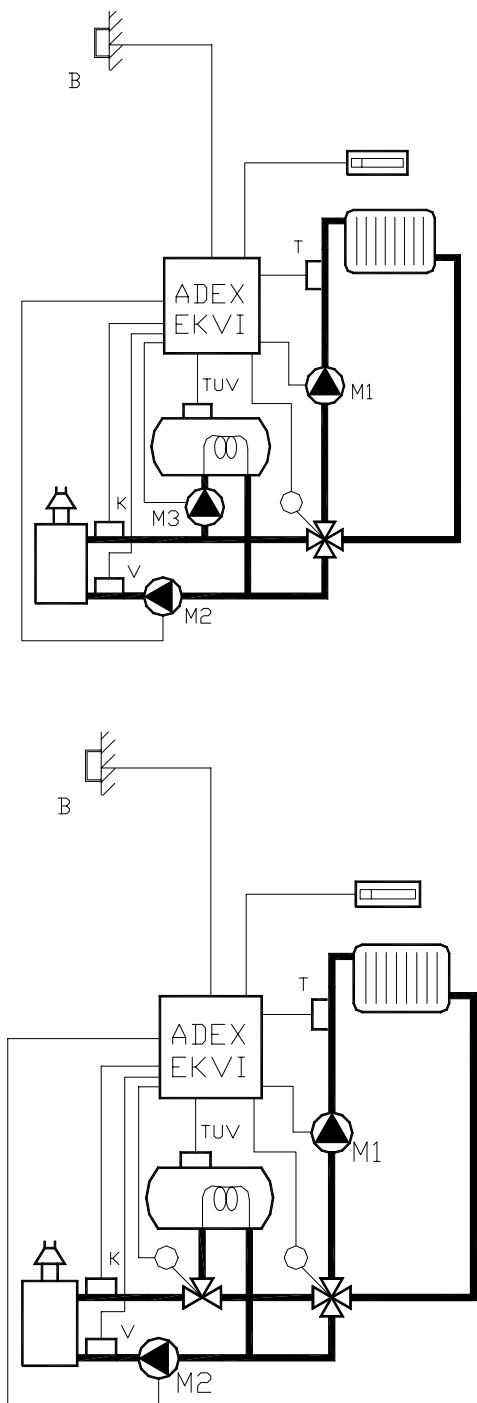

U Korečnice
Uherský Brod
688 01

ADEX EKVI 5.2 DIN

EKVITERMNÍ REGULÁTOR

Provedení: na DIN lištu

tel. 572 633 985

Základní funkce:

- Ovládání třibodového servopohonu směšovacího ventilu podle teploty topné vody a venkovní teploty
- **Vypínání primárního čerpadla při vychladnutí kotle a při programových útlumech**
- Analogový výstup pro ovládání řadiče kaskády ADEX DOMINO
- Autokonfigurace podle počtu osazených teplotních čidel
- Spínání nabíjecího čerpadla TUV podle termostatu TUV i v letním režimu

Teplotní čidla K a V nejsou součástí základní dodávky