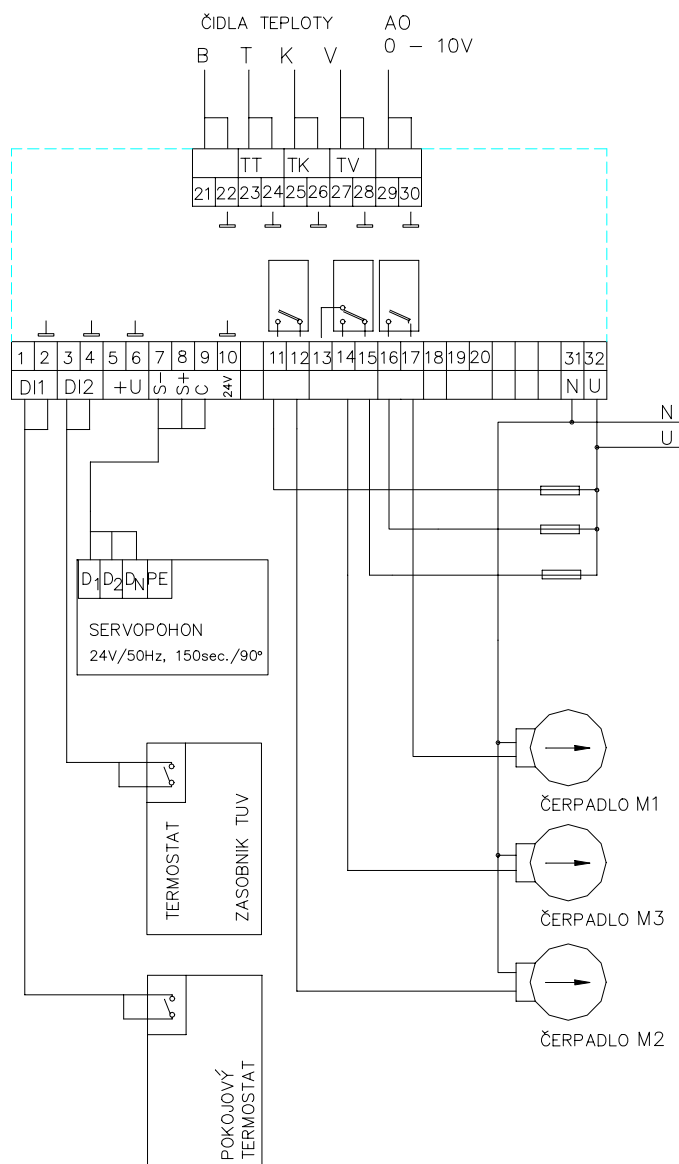

U Korečnice
Uherský Brod
688 01

ADEX EKVI 5.2 DIN

EKVITERMNÍ REGULÁTOR

Provedení: na DIN lištu

tel. 572 633 985

Základní funkce:

- Ovládání třibodového servopohonu směšovacího ventilu podle teploty topné vody a venkovní teploty
- **Vypínání primárního čerpadla při vychladnutí kotle a při programových útlumech**
- Analogový výstup pro ovládání řadiče kaskády ADEX DOMINO
- Autokonfigurace podle počtu osazených teplotních čidel
- Spínání nabíjecího čerpadla TUV podle termostatu TUV i v letním režimu

Teplotní čidla K a V nejsou součástí základní dodávky