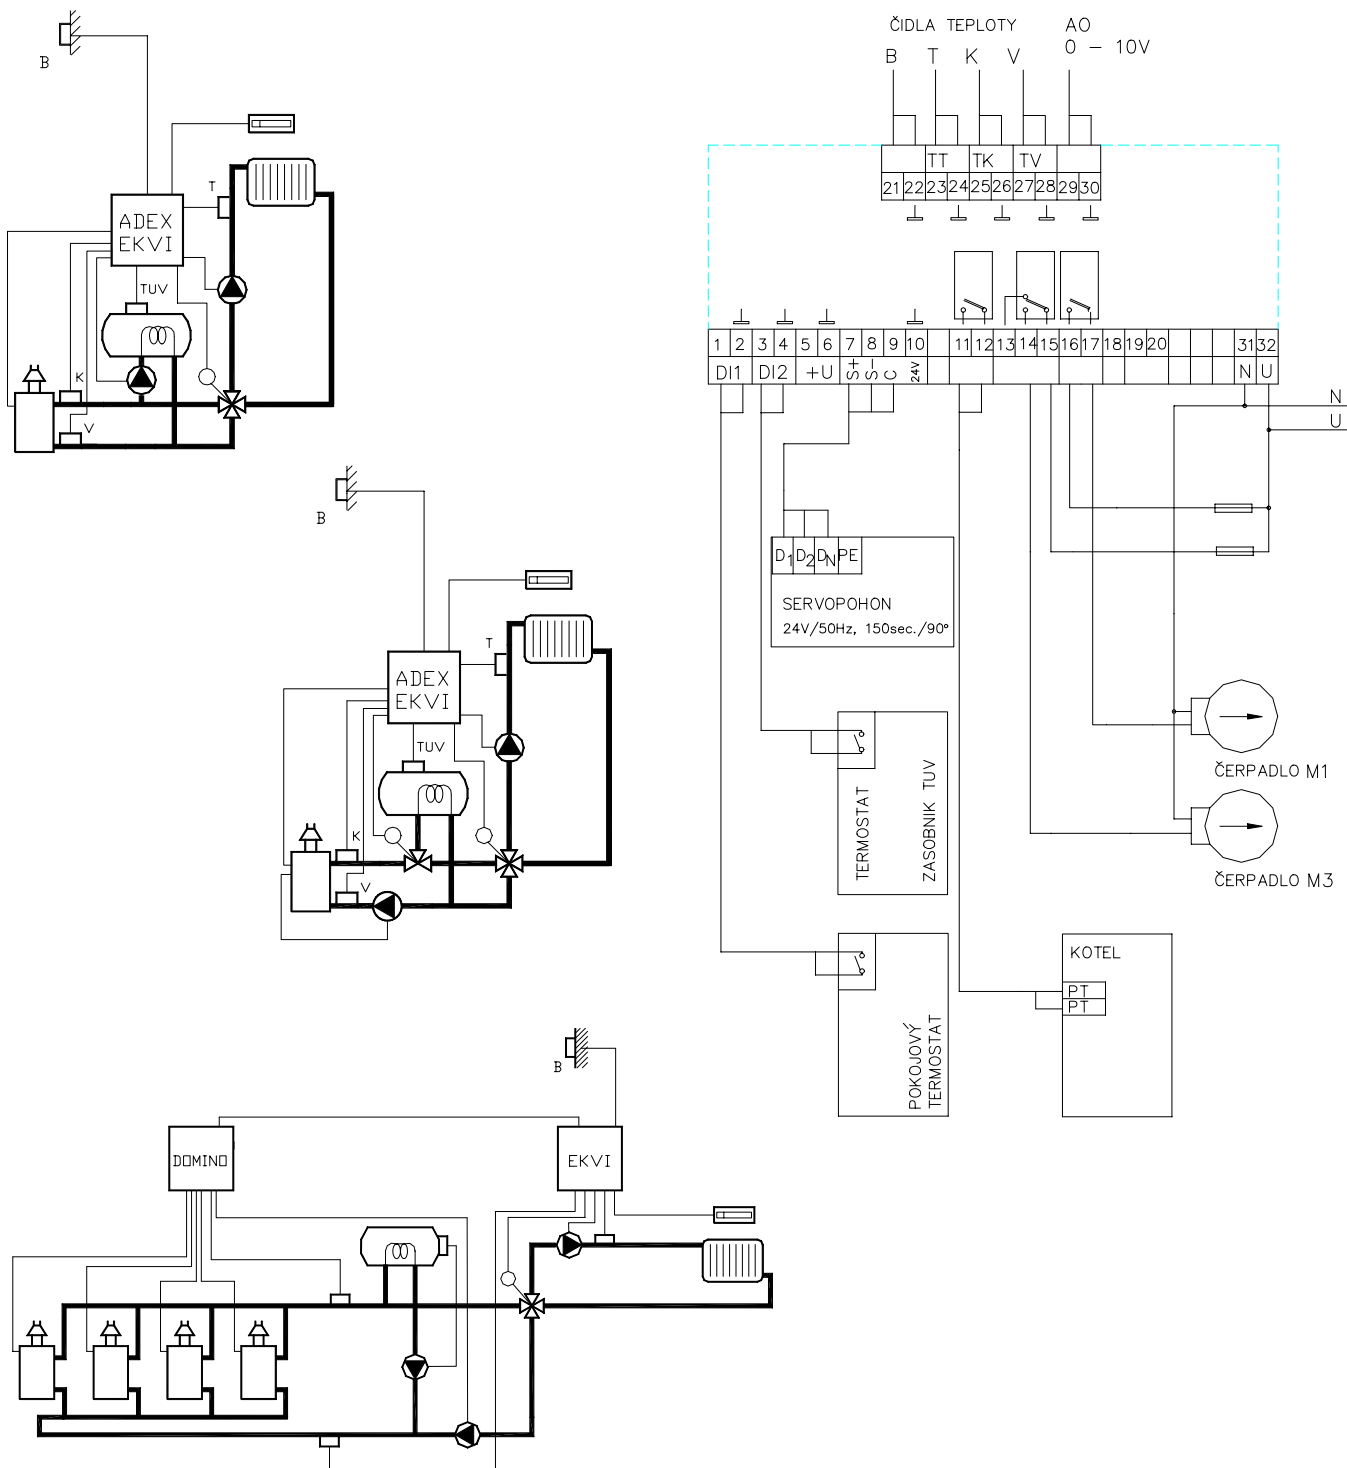

U Korečnice
Uherský Brod
688 01

ADEX EKVI 5.1 DIN

EKVITERMNÍ REGULÁTOR

Provedení: na DIN lištu

tel. 572 633 985

Regulátor ADEX EKVI je určen pro regulaci dodávky tepla směšováním. Využívá principu změn teploty topné vody podle změn venkovní teploty. Používá se v objektech, kde je s ohledem na způsob užívání nemožné vybrat referenční místnost - například vícebytové domy, objekty s více nezávislými uživateli, ...

(Teplotní čidla TK a TV nejsou součástí základní dodávky)