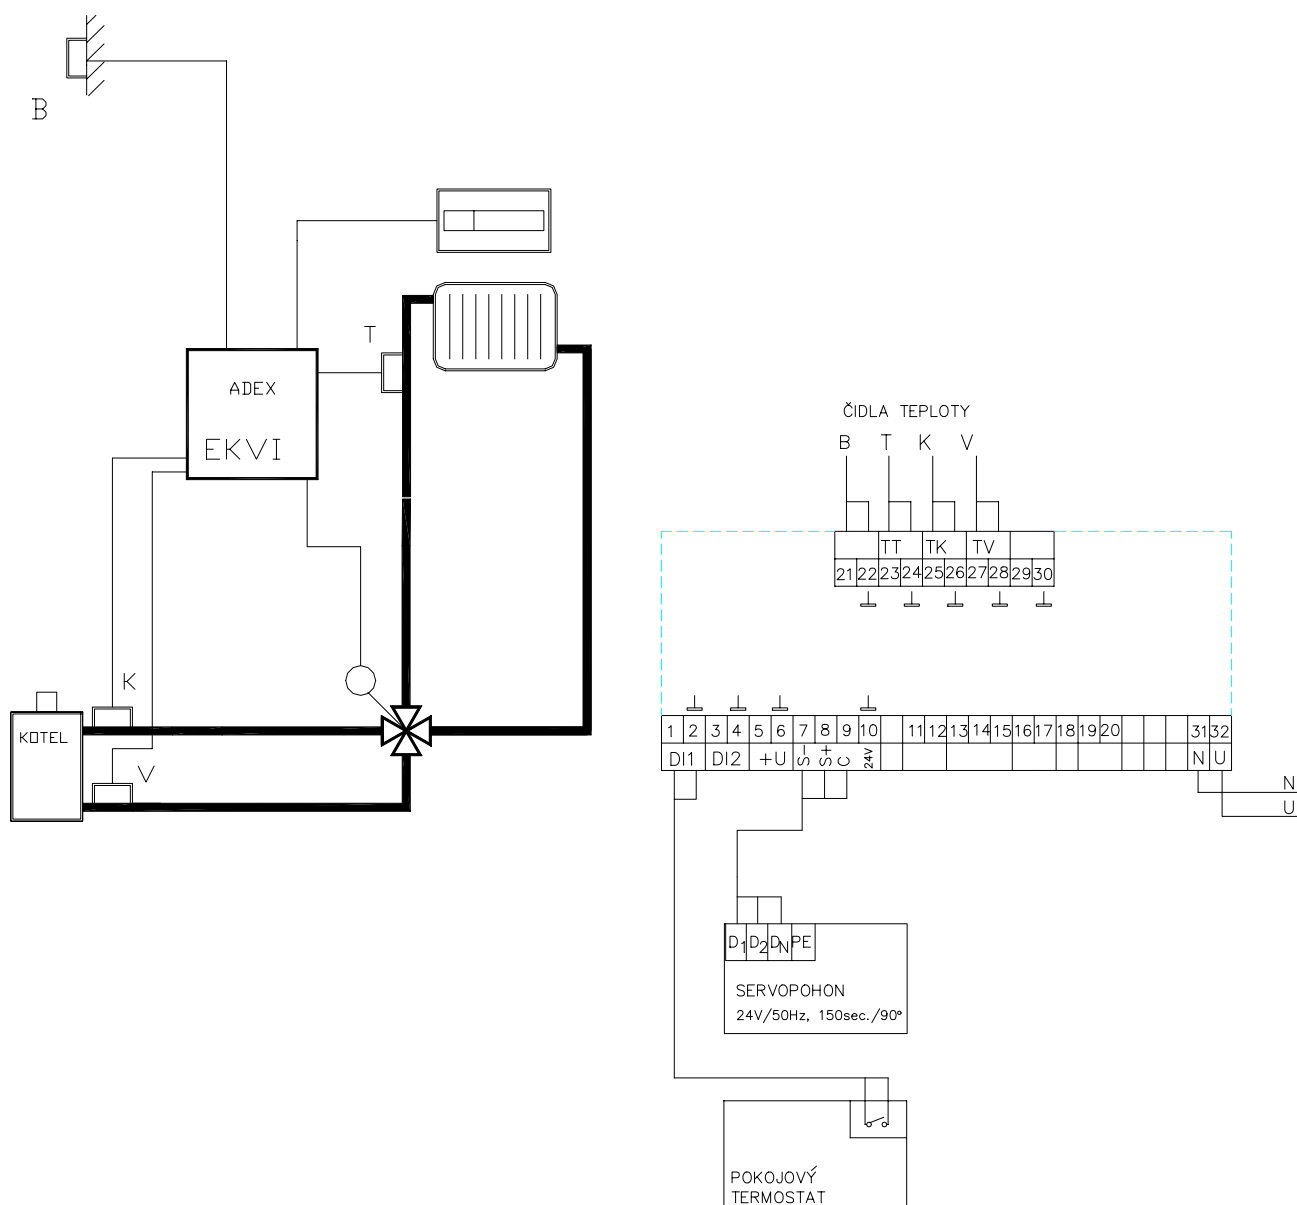

U Korečnice
Uherský Brod
688 01

ADEX EKVI 1.1 DIN

EKVITERMNÍ REGULÁTOR

Provedení: na DIN lištu

tel. 572 633 985

Regulátor ADEX EKVI je určen pro regulaci dodávky tepla směšováním. Využívá principu změn teploty topné vody podle změn venkovní teploty. Používá se v objektech, kde je s ohledem na způsob užívání nemožné vybrat referenční místnost - například vícebytové domy, objekty s více nezávislými uživateli, ...

Teplotní čidla K a V nejsou součástí základní dodávky