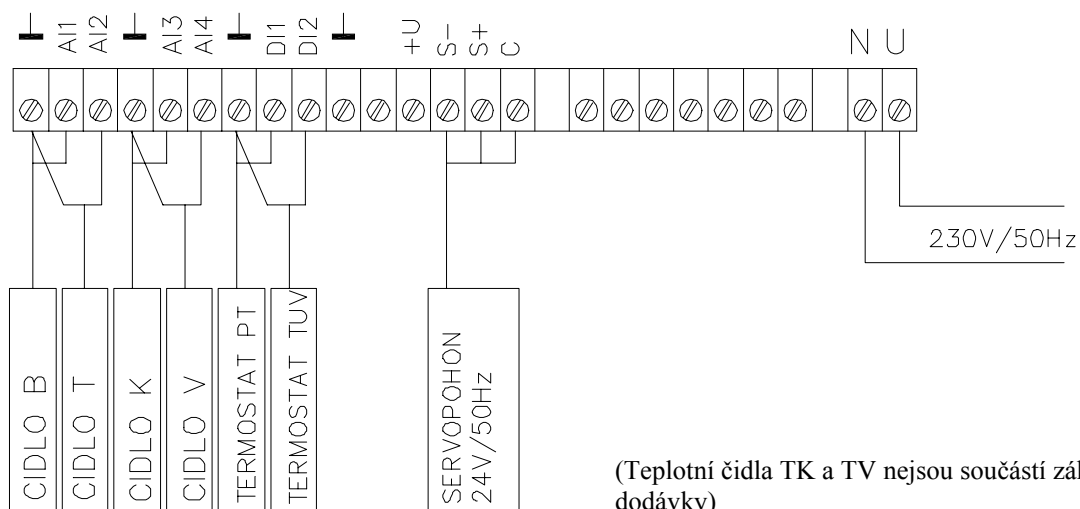

U Korečnice
Uherský Brod
688 01

ADEX EKVI 1.1

EKVITERMNÍ REGULÁTOR

Provedení: na stěnu

tel. 572 633 985

Regulátor ADEX EKVI 1.1 je určen pro regulaci dodávky tepla směřováním. Využívá principu změn teploty topné vody podle změn venkovní teploty. Používá se v objektech, kde je s ohledem na způsob užívání nemožné vybrat referenční místnost - například vícebytové domy, objekty s více nezávislými uživateli, ...

(Teplotní čidla TK a TV nejsou součástí základní dodávky)