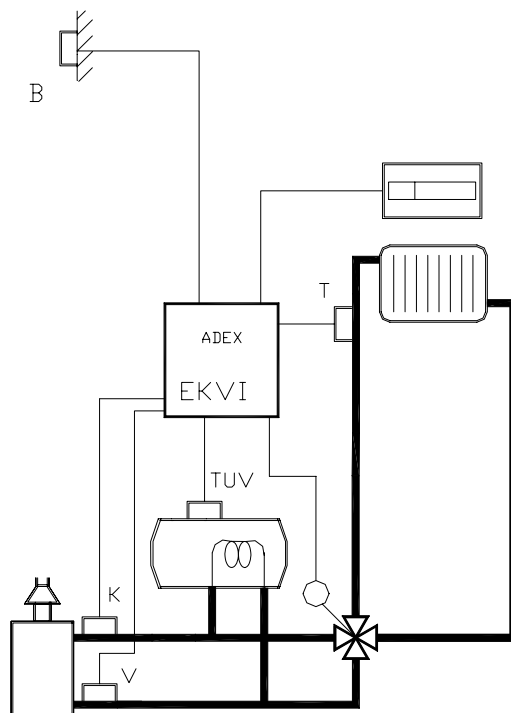

U Korečnice
Uherský Brod
688 01

ADEX EKVI 1.1

EKVITERMNÍ REGULÁTOR

Provedení: na stěnu

tel. 572 633 985

Regulátor ADEX EKVI 1.1 je určen pro regulaci dodávky tepla směřováním. Využívá principu změn teploty topné vody podle změn venkovní teploty. Používá se v objektech, kde je s ohledem na způsob užívání nemožné vybrat referenční místnost - například vícebytové domy, objekty s více nezávislými uživateli, ...

(Teplotní čidla TK a TV nejsou součástí základní dodávky)