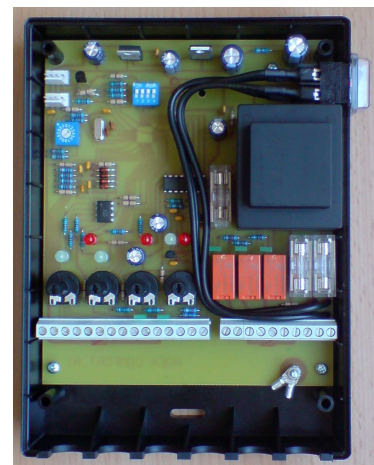

U Korečnice 1770
Uherský Brod
688 01
www.ktr-adex.cz

ADEX Comfort R

Dynamický regulátor topení

Provedení: na stěnu

tel. 572 633 985

Nové regulátory ADEX Comfort R navazují na úspěšné regulátory ADEX Comfort (03,06,12). Základem je nový řídicí procesor, který zvyšuje výkon celého zařízení. Na výstupech přibýlo další spínací relé, které v různých aplikacích slouží pro spínání dalšího čerpadla nebo záložního kotle. Díky konfigurovatelnosti lze novým regulátorem nahradit kterýkoliv starší regulátor ADEX

Comfort a lze jej použít v řadě nových aplikací.

Hlídáním kotlových teplot je regulátor vhodný zejména pro kotle s ocelovým výměníkem a pro kotle na tuhá paliva, kde omezuje podchlazení i přetopení kotle.

Pro systémy s akumulační nádrží program zajišťuje přednostní dodávku tepla do topné větve, ukládání přebytků tepla do akumulace a následné čerpání z akumulace, popř. přechod na záložní kotel.

K regulátorům lze také dokoupit čidlo venkovní teploty ADEX B a umožnit tak ekvitermní funkce. Pak lze regulátorem ADEX Comfort R nahradit stávající regulátory ADEX EKVI (kromě aplikací s využitím analogového výstupu, např. v kombinaci s kaskádním řadičem ADEX Domino).

Regulátor ADEX Comfort se vyrábí také ve variantě na DIN lištu a umožňuje tak zástavbu do rozvaděčů v kotelnách, kde je požadováno vyšší krytí regulátorů proti vodě a prachu.

Nejčastější možnosti použití: