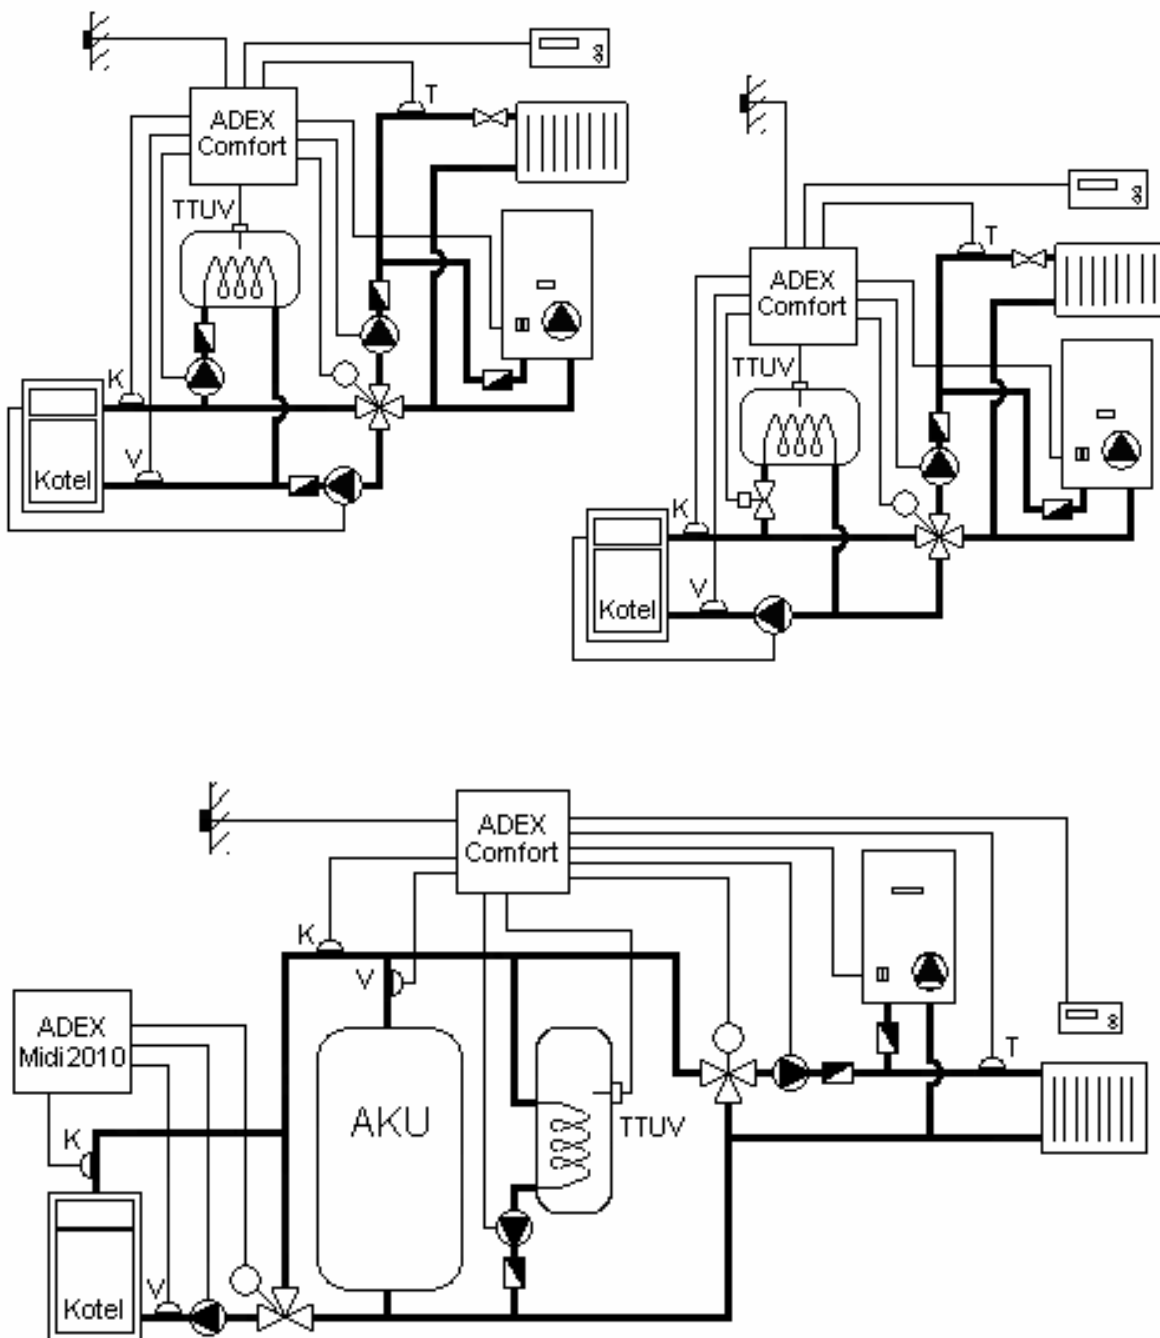

U Korečnice 1770
Uherský Brod
688 01
www.ktr-adex.cz

ADEX Comfort R

Dynamický regulátor topení

Provedení: na stěnu

tel. 572 633 985

Nové regulátory ADEX Comfort R navazují na úspěšné regulátory ADEX Comfort (03,06,12). Základem je nový řídicí procesor, který zvyšuje výkon celého zařízení. Na výstupech přibýlo další spínací relé, které v různých aplikacích slouží pro spínání dalšího čerpadla nebo záložního kotle. Díky konfigurovatelnosti lze novým regulátorem nahradit kterýkoliv starší regulátor ADEX

Pro systémy s akumulační nádrží program zajišťuje přednostní dodávku tepla do topné větve, ukládání přebytků tepla do akumulace a následné čerpání z akumulace, popř. přechod na záložní kotel.

K regulátorům lze také dokoupit čidlo venkovní teploty ADEX B a umožnit tak ekvitermní funkce. Pak lze regulátorem ADEX Comfort R nahradit stávající regulátory ADEX EKVI (kromě aplikací s využitím analogového výstupu, např. v kombinaci s kaskádním řadičem ADEX Domino).

Regulátor ADEX Comfort se vyrábí také ve variantě na DIN lištu a umožňuje tak zástavbu do rozvaděčů v kotelnách, kde je požadováno vyšší krytí regulátorů proti vodě a prachu.

Nejčastější možnosti použití:

Součástí regulátorů ADEX Comfort R jsou tři příložná teplotní čidla (T,K,V), čidlo venkovní teploty ADEX B není součástí ceny regulátoru.

Regulátor je možno monitorovat na PC nebo chytrém mobilu s Androidem přes Bluetooth komunikaci nebo bezdrátovou RF komunikaci. K tomu je nutno dokoupit Modul BT nebo ADEX controller. Software je ke stažení zdarma na stránkách www.ktr-adex.cz.