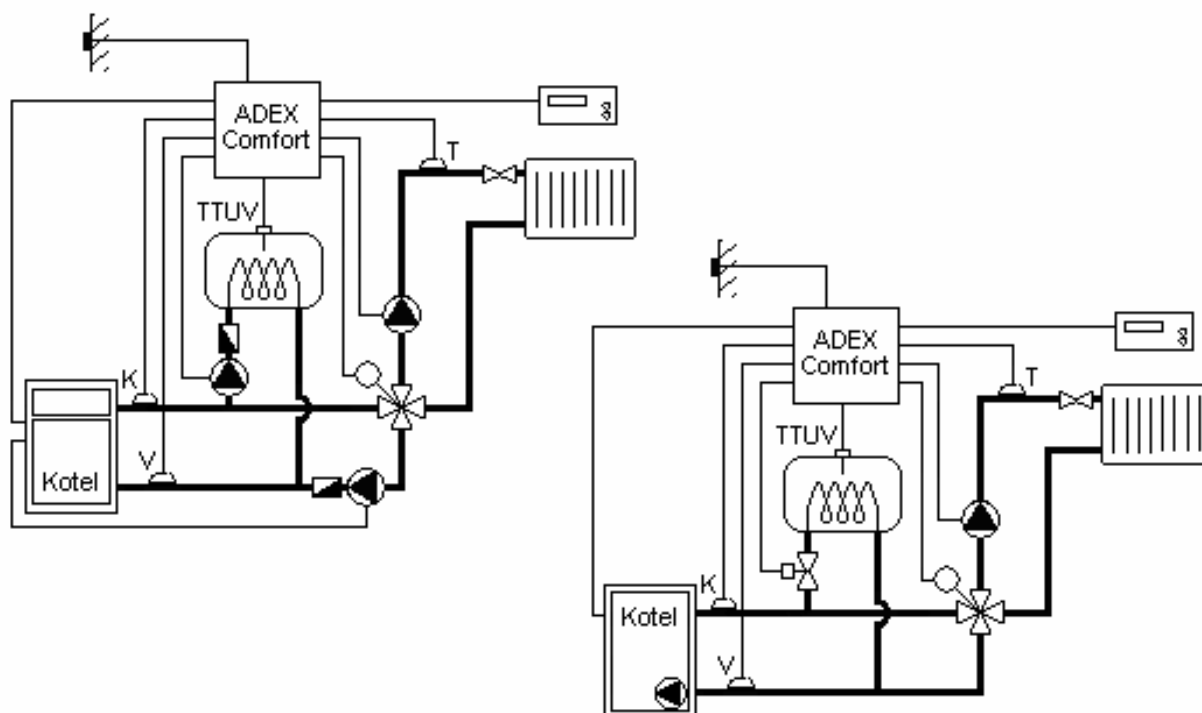

U Korečnice 1770
Uherský Brod
688 01
www.ktr-adex.cz

ADEX Comfort R

Dynamický regulátor topení

Provedení: na stěnu

tel. 572 633 985

Nové regulátory ADEX Comfort R navazují na úspěšné regulátory ADEX Comfort (03,06,12). Základem je nový řídicí procesor, který zvyšuje výkon celého zařízení. Na výstupech přibýlo další spínací relé, které v různých aplikacích slouží pro spínání dalšího čerpadla nebo záložního kotle. Díky konfigurovatelnosti lze novým regulátorem nahradit kterýkoliv starší regulátor ADEX

Comfort a lze jej použít v řadě nových aplikací.

Hlídáním kotlových teplot je regulátor vhodný zejména pro kotle s ocelovým výměníkem a pro kotle na tuhá paliva, kde omezuje podchlazení i přetopení kotle.

Pro systémy s akumulační nádrží program zajišťuje přednostní dodávku tepla do topné větve, ukládání přebytků tepla do akumulace a následné čerpání z akumulace, popř. přechod na záložní kotel.

K regulátorům lze také dokoupit čidlo venkovní teploty ADEX B a umožnit tak ekvitermní funkce. Pak lze regulátorem ADEX Comfort R nahradit stávající regulátory ADEX EKVI (kromě aplikací s využitím analogového výstupu, např. v kombinaci s kaskádním řadičem ADEX Domino).

Regulátor ADEX Comfort se vyrábí také ve variantě na DIN lištu a umožňuje tak zástavbu do rozvaděčů v kotelnách, kde je požadováno vyšší krytí regulátorů proti vodě a prachu.

Nejčastější možnosti použití: