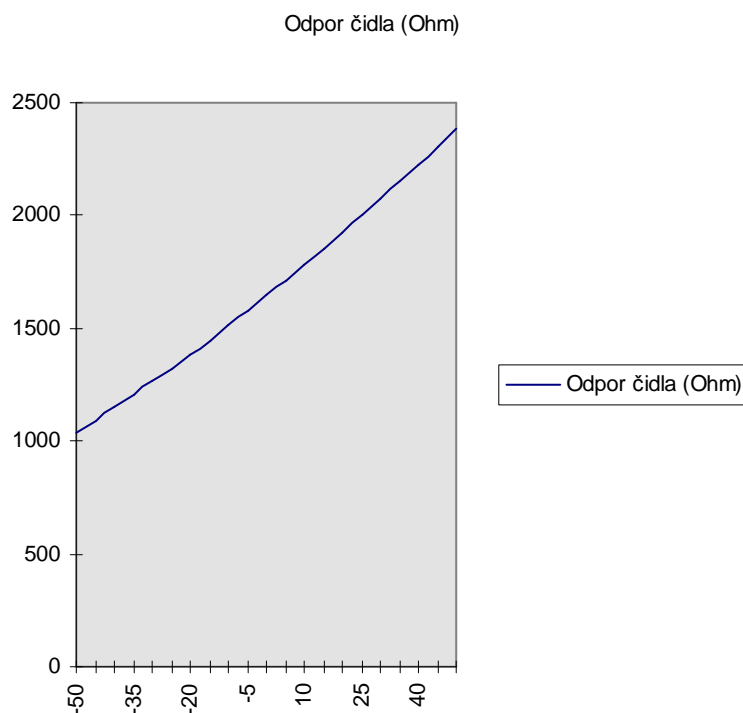

KTR S.R.O.	KATALOGOVÝ LIST	Objednací číslo: 834
U Korečnice 1770 Uherský Brod 688 01	ADEX B, ver.2 ČIDLO VENKOVNÍ TEPLoty	
tel. 572 633 985	ADEX EKVI, ADEX Comfort (R, R DIN, 03,06,12), ADEX MIDI RC	

Snímač ADEX B se používá jako čidlo venkovní teploty k mikroprocesorovým ekvitermním regulátorům topení ADEX EKVI a k regulátorům Comfort 03. Čidlo je umístěno v plastové krabici s montáží na stěnu.

Venkovní teplota (grad Celsia)	Odpor čidla (Ohm)
-50	1040
-45	1094
-40	1150
-35	1207
-30	1265
-25	1325
-20	1386
-15	1449
-10	1513
-5	1578
0	1645
5	1713
10	1782
15	1853
20	1926
25	2000
30	2075
35	2151
40	2229
45	2308
50	2389

Rozměry: 51x49x37 mm
Rozměry:s průchodkou: 51x70,37 mm
Kabelová průchodka: Pg 7
Krytí: IP65